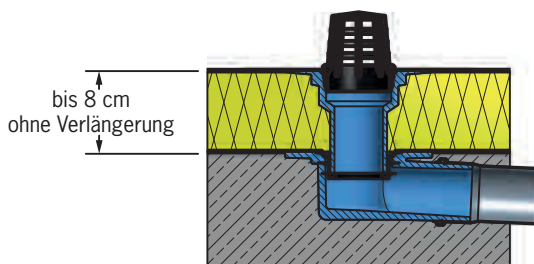

Einbaubeispiel 1

Garagen-/Balkon-Gully waagrecht DN 70 mit Aufstockelement im Warmdach