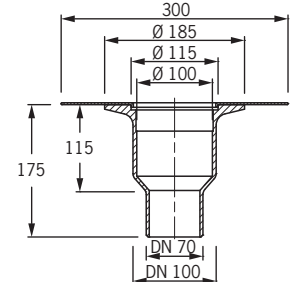

Technische Daten Garagen-/Balkon-Gullys

Art.-Nr	Ablaufleistung*
3740	2,2/2,3 l/s (35 mm)
3741	4,1/4,7 l/s (35 mm)
3702	2,3 l/s (35 mm)
2702	2,5 l/s (35 mm)
3712	2,1 l/s (35 mm)
2711	2,5 l/s (35 mm)

Art.-Nr	d
2790, 2791	92
2798, 2799	110

*Ablaufleistung am Fallrohr in Liter pro Sekunde (bei Anstauhöhe in Millimetern)