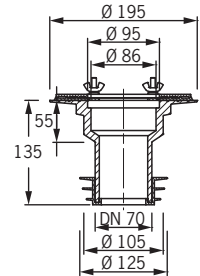

Technische Daten Garagen-/Balkon-Gullys

Art.-Nr	Ablaufleistung*
3740	2,2/2,3 l/s (35 mm)
3741	4,1/4,7 l/s (35 mm)
3702	2,3 l/s (35 mm)
2702	2,5 l/s (35 mm)
3712	2,1 l/s (35 mm)
2711	2,5 l/s (35 mm)

Art.-Nr	d
2790, 2791	92
2798, 2799	110

*Ablaufleistung am Fallrohr in Liter pro Sekunde (bei Anstauhöhe in Millimetern)