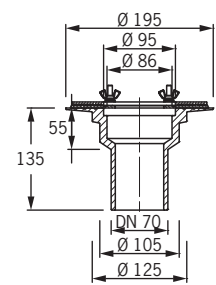

Technische Daten Garagen-/Balkon-Gullys

Art.-Nr	Ablaufleistung*
3740	2,2/2,3 l/s (35 mm)
3741	4,1/4,7 l/s (35 mm)
3702	2,3 l/s (35 mm)
2702	2,5 l/s (35 mm)
3712	2,1 l/s (35 mm)
2711	2,5 l/s (35 mm)

Art.-Nr	d
2790, 2791	92
2798, 2799	110

*Ablaufleistung am Fallrohr in Liter pro Sekunde (bei Anstauhöhe in Millimetern)