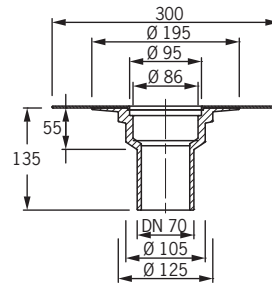

Technische Daten Garagen-/Balkon-Gullys

Art.-Nr	Ablaufleistung*
3740	2,2/2,3 l/s (35 mm)
3741	4,1/4,7 l/s (35 mm)
3702	2,3 l/s (35 mm)
2702	2,5 l/s (35 mm)
3712	2,1 l/s (35 mm)
2711	2,5 l/s (35 mm)

Art.-Nr	d
2790, 2791	92
2798, 2799	110

*Ablaufleistung am Fallrohr in Liter pro Sekunde (bei Anstauhöhe in Millimetern)