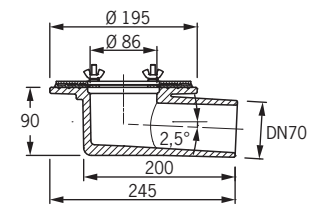

Technische Daten Garagen-/Balkon-Gullys

Art.-Nr	Ablaufleistung*
3740	2,2/2,3 l/s (35 mm)
3741	4,1/4,7 l/s (35 mm)
3702	2,3 l/s (35 mm)
2702	2,5 l/s (35 mm)
3712	2,1 l/s (35 mm)
2711	2,5 l/s (35 mm)

Art.-Nr	d
2790, 2791	92
2798, 2799	110

*Ablaufleistung am Fallrohr in Liter pro Sekunde (bei Anstauhöhe in Millimetern)