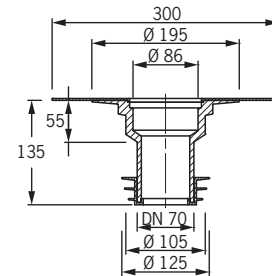

Technische Daten Garagen-/Balkon-Gullys

Art.-Nr	Ablaufleistung*
3740	2,2/2,3 l/s (35 mm)
3741	4,1/4,7 l/s (35 mm)
3702	2,3 l/s (35 mm)
2702	2,5 l/s (35 mm)
3712	2,1 l/s (35 mm)
2711	2,5 l/s (35 mm)

Art.-Nr	d
2790, 2791	92
2798, 2799	110

*Ablaufleistung am Fallrohr in Liter pro Sekunde (bei Anstauhöhe in Millimetern)