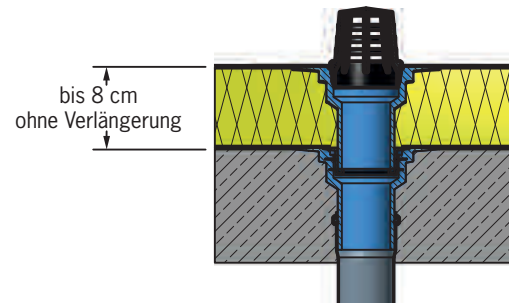

Einbaubeispiel 2

Garagen-/Balkon-Gully senkrecht DN 70 mit Aufstockelement im Warmdach