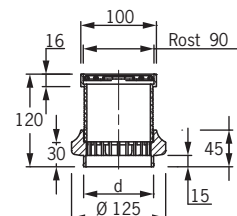

**Terrassenbausatz, befahrbar**  
**2797**

**Balkonaufsatz aus PP**  
passend zu allen Garagen-Balkon-Gullys, außer Art.-Nr. 3741  
ohne Geruchssperre **2790**  
mit Geruchssperre **2791**

**Balkonaufsatz aus PP**  
passend zu Art.-Nr. 3741  
ohne Geruchssperre **2798**  
mit Geruchssperre **2799**

## Technische Daten Garagen-/Balkon-Gullys

| Art.-Nr | Ablaufleistung*     |
|---------|---------------------|
| 3740    | 2,2/2,3 l/s (35 mm) |
| 3741    | 4,1/4,7 l/s (35 mm) |
| 3702    | 2,3 l/s (35 mm)     |
| 2702    | 2,5 l/s (35 mm)     |
| 3712    | 2,1 l/s (35 mm)     |
| 2711    | 2,5 l/s (35 mm)     |