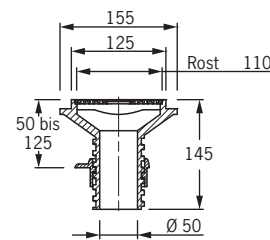

Technische Daten Garagen-/Balkon-Gullys

Art.-Nr	Ablaufleistung*
3740	2,2/2,3 l/s (35 mm)
3741	4,1/4,7 l/s (35 mm)
3702	2,3 l/s (35 mm)
2702	2,5 l/s (35 mm)
3712	2,1 l/s (35 mm)
2711	2,5 l/s (35 mm)

Art.-Nr	d
2790, 2791	92
2798, 2799	110

*Ablaufleistung am Fallrohr in Liter pro Sekunde (bei Anstauhöhe in Millimetern)