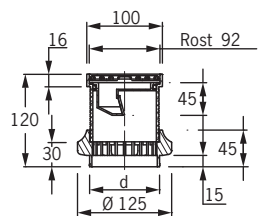

## Technische Daten Garagen-/Balkon-Gullys

| Art.-Nr | Ablaufleistung*     |
|---------|---------------------|
| 3740    | 2,2/2,3 l/s (35 mm) |
| 3741    | 4,1/4,7 l/s (35 mm) |
| 3702    | 2,3 l/s (35 mm)     |
| 2702    | 2,5 l/s (35 mm)     |
| 3712    | 2,1 l/s (35 mm)     |
| 2711    | 2,5 l/s (35 mm)     |