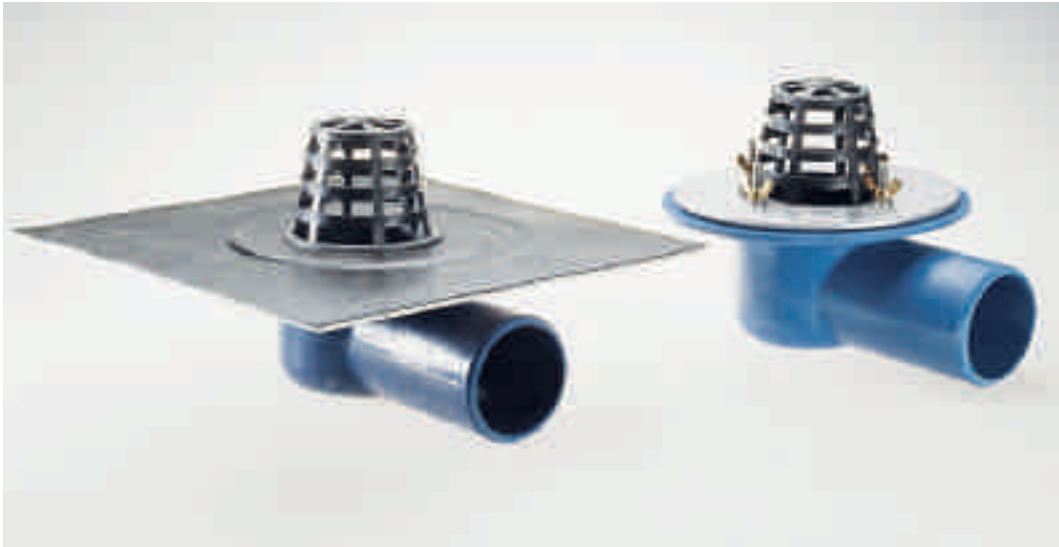

## ■ Garagen-/Balkon-Gully mit Zubehör

### Garagen-/Balkon-Gully DN 70 aus PUR

- sicheres Fest-/Losflanschsystem mit Vierfachverschraubung oder besonders fest verankerte Klebekragen
- **sehr kleine Bauhöhe**
- viel praktisches Zubehör für Garage, Balkon und Terrasse

Die **Garagen-/Balkon-Gullys** zeichnen sich durch eine besonders kleine und kompakte Bauweise bei einem Stützendurchmesser von DN 70 aus, sowohl bei der Klemmflansch- als auch bei der Klebekragen-Ausführung. Vor allem der waagerechte Gully ist durch seine **extrem niedrige Bauhöhe** für viele Problemfälle auf Balkonen, Loggien und kleinen Dächern bestens geeignet.

#### Einbaubeispiel 1

Garagen-/Balkon-Gully waagrecht DN 70 mit Aufstockelement im Warmdach