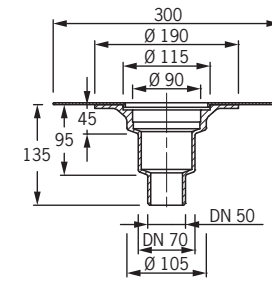

## Technische Daten Garagen-/Balkon-Gullys

| Art.-Nr | Ablaufleistung*     |
|---------|---------------------|
| 3740    | 2,2/2,3 l/s (35 mm) |
| 3741    | 4,1/4,7 l/s (35 mm) |
| 3702    | 2,3 l/s (35 mm)     |
| 2702    | 2,5 l/s (35 mm)     |
| 3712    | 2,1 l/s (35 mm)     |
| 2711    | 2,5 l/s (35 mm)     |

| Art.-Nr    | d   |
|------------|-----|
| 2790, 2791 | 92  |
| 2798, 2799 | 110 |

\*Ablaufleistung am Fallrohr in Liter pro Sekunde (bei Anstauhöhe in Millimetern)