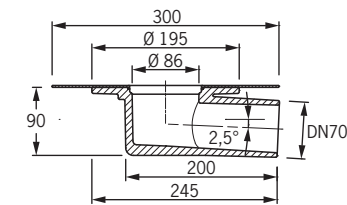

Technische Daten Garagen-/Balkon-Gullys

Art.-Nr	Ablaufleistung*
3740	2,2/2,3 l/s (35 mm)
3741	4,1/4,7 l/s (35 mm)
3702	2,3 l/s (35 mm)
2702	2,5 l/s (35 mm)
3712	2,1 l/s (35 mm)
2711	2,5 l/s (35 mm)

Art.-Nr	d
2790, 2791	92
2798, 2799	110

*Ablaufleistung am Fallrohr in Liter pro Sekunde (bei Anstauhöhe in Millimetern)