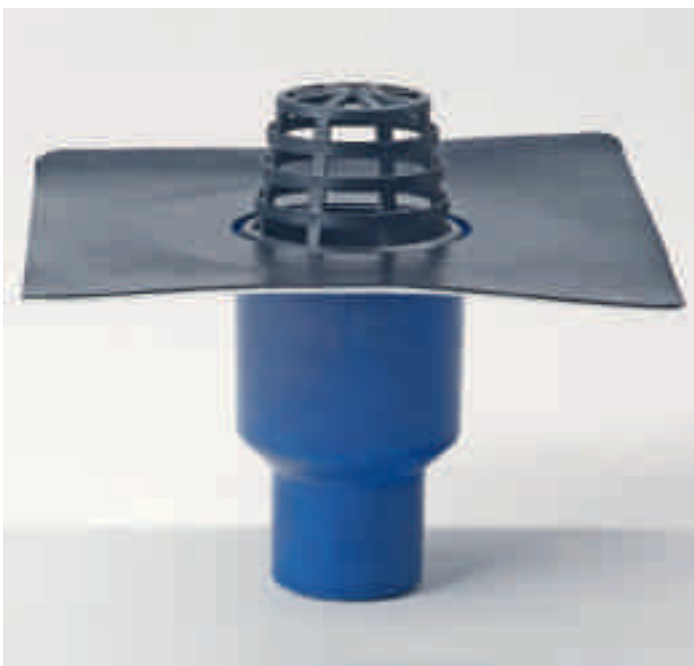

### Garagen-/Balkon-Gully DN 70 aus PUR

- sicheres Fest-/Losflanschsystem mit Vierfachverschraubung oder besonders fest verankerte Klebekragen
- **sehr kleine Bauhöhe**
- viel praktisches Zubehör für Garage, Balkon und Terrasse

Die **Garagen-/Balkon-Gullys** zeichnen sich durch eine besonders kleine und kompakte Bauweise bei einem Stützendurchmesser von DN 70 aus, sowohl bei der Klemmflansch- als auch bei der Klebekragen-Ausführung. Vor allem der waagerechte Gully ist durch seine **extrem niedrige Bauhöhe** für viele Problemfälle auf Balkonen, Loggien und kleinen Dächern bestens geeignet.

#### Einbaubeispiel 1

Garagen-/Balkon-Gully waagrecht DN 70 mit Aufstockelement im Warmdach

### Garagen-/Balkon-Gully DN 50/70 und DN 70/100 aus PUR

- mit Doppelfunktion DN 50/70 bzw. DN 70/100
- um DN 70 zu erhalten, 50er Stützen einfach absägen
- um DN 100 zu erhalten, 70er Stützen einfach absägen